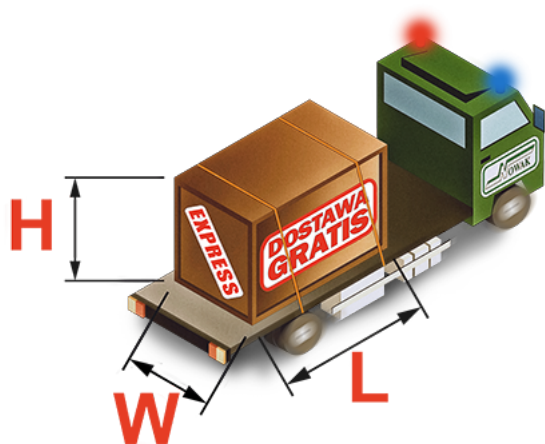

Link do produktu: <https://www.rusztowania-drabiny.com.pl/trzyelementowa-przystawna-rozsuwana-linka-drabina-stabilo-krause-3x14-szczebli-800756-wysokosc-robocza-9-75m-p-263.html>

Trzyelementowa, przystawna, rozsuwana linką drabina Stabilo Krause 3x14 szczebli 800756 wysokość robocza 9,75m

Cena brutto	15 704,00 zł
Cena netto	12 767,48 zł
Dostępność	Dostępny
Czas wysyłki	do 15 dni
Numer katalogowy	800756
Producent	Krause
Koszt wysyłki	Gratis na terenie Polski
Producent	

Opis produktu

Stabilo - Trzyelementowe, rozsuwane linkami, profesjonalne drabiny przystawne ze szczებlami.

- Trzyelementowa, przystawna, rozsuwana linkami drabina profesjonalna Krause, 3x14 szczებli seria Stabilo, z zasięgiem pracy do 9,75 m.
- Podłużnice drabiny wykonane zostały z bardzo trwałych, tłoczonych profili aluminiowych ze wzmocnionymi krawędziami.
- Między podłużnicami zamontowane są bezpieczne, profilowane z każdej strony szczებle drabiny.
- Wyposażenie drabiny w dwie linki, zdecydowanie ułatwia wyciąganie środkowego i zewnętrznego elementu w górę.
- Wysokostopowe aluminium użyte do wykonania prowadnic i okuć, gwarantuje bezpieczeństwo i trwałość konstrukcji drabiny.
- Zapadkowy system blokady szczებli, uniemożliwia przypadkowe rozłożenie się drabiny podczas użytkowania lub transportu.
- Rolki jezdne zamontowane do górnego elementu, znacznie ułatwiają przesuwanie go po ścianie.
- Zakończenia profili aluminiowych z których wykonane są podłużnice drabiny, zamknięte zostały antypoślizgowymi, dwukomponentowymi stopkami z tworzywa.
- Drabina została skonstruowana zgodnie z normą EN - 131, z dopuszczalnym obciążeniem do 150kg.
- Do drabiny można zastosować akcesoria systemu Combi. (Patrz Akcesoria)

Wymiary transportowe :

Długość	L (m)	4,10
Szerokość	W (m)	0,48
Wysokość	H (m)	0,25

Rozwiązania techniczne decydujące o bezpieczeństwie i jakości użytkowania przystawnych, trzelementowych, rozsuwanych linkami drabin aluminiowych Krause ze szczepkami, linia Stabilo Professional.