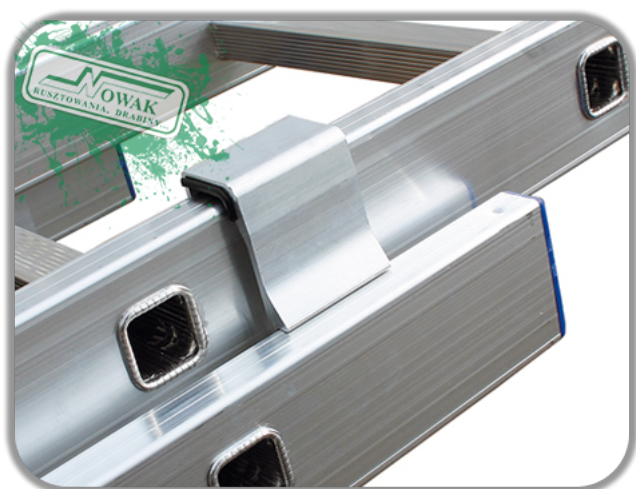

- Trzyelementowa, przystawna, rozsuwana linkami drabina profesjonalna Krause, 3x14 szczებli seria Stabilo, z zasięgiem pracy do 9,75 m.
- Podłużnice drabiny wykonane zostały z bardzo trwałych, tłoczonych profili aluminiowych ze wzmocnionymi krawędziami.
- Między podłużnicami zamontowane są bezpieczne, profilowane z każdej strony szczებle drabiny.
- Wyposażenie drabiny w dwie linki, zdecydowanie ułatwia wyciąganie środkowego i zewnętrznego elementu w górę.
- Wysokostopowe aluminium użyte do wykonania prowadnic i okuć, gwarantuje bezpieczeństwo i trwałość konstrukcji drabiny.
- Zapadkowy system blokady szczებli, uniemożliwia przypadkowe rozłożenie się drabiny podczas użytkowania lub transportu.
- Rolki jezdne zamontowane do górnego elementu, znacznie ułatwiają przesuwanie go po ścianie.
- Zakończenia profili aluminiowych z których wykonane są podłużnice drabiny, zamknięte zostały antypoślizgowymi, dwukomponentowymi stopkami z tworzywa.
- Drabina została skonstruowana zgodnie z normą EN - 131, z dopuszczalnym obciążeniem do 150kg.
- Do drabiny można zastosować akcesoria systemu Combi. (Patrz Akcesoria)

Wymiary transportowe :

Długość	L (m)	4,10
Szerokość	W (m)	0,48
Wysokość	H (m)	0,25

Rozwiązania techniczne decydujące o bezpieczeństwie i jakości użytkowania przystawnych, trzelementowych, rozsuwanych linkami drabin aluminiowych Krause ze szczepkami, linia Stabilo Professional.

Do wykonania podłużnic profesjonalnych, przystawnych, rozciąganych linkami drabin trzyczęściowych z serii Stabilo, użyte zostały bardzo mocne profile aluminiowe z tłoczonego aluminium, o wzmocnionych krawędziach.

Zwiększone bezpieczeństwo użytkowania rozsuwanych za pomocą dwóch linek drabin Stabilo, uzyskano także dzięki profilowanym z każdej strony, bezpiecznym szczeblom o grubości 30 mm. Swoją dużą wytrzymałość, szczeble drabiny uzyskują dzięki wpuszczeniu ich w podłóżnice i zawinięcie krawędzi na powierzchni podłóżnicy.