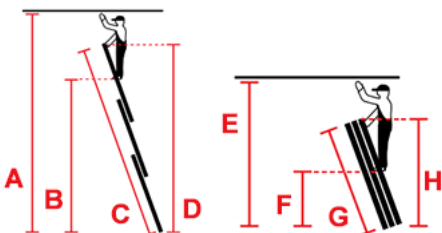

Dane użytkowe :